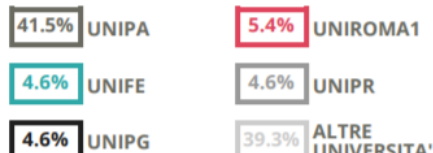

COSA SCELGONO GLI IMMATRICOLATI?

Quali sono le aree disciplinari più gettonate dai diplomati di questa scuola? E in quali atenei si immatricolano con maggior frequenza?