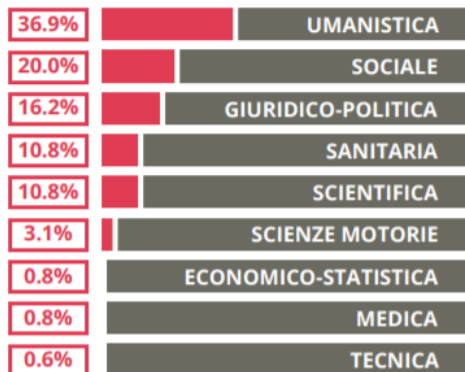

### VALUTAZIONE DEI NOSTRI LICEI IN RELAZIONE ALLE SCUOLE DELLA PROVINCIA DI TRAPANI.

#### LICEO SCIENZE UMANE

**Primo in provincia di Trapani è il liceo Rosina Salvo di Trapani che ha un indice Fga di 58,2.** Segue il Liceo Pascasino di Marsala è di 54,6. Il Liceo Vito Fazio Allmayer di Alcamo che ha un indice Fga di 53,92. L'Istituto Dante Alighieri di Partanna ottiene un indice Fga di 51,08. Il Liceo Giovanni Gentile di Castelvetrano che ha un indice Fga di 46,33.

#### ROSINA SALVO

SCIENZE UMANE

VIA MARINELLA 1, TRAPANI (TRAPANI)

Indice FGA: **58.20/100**

Forchetta: [ 52.92- 64.10 ]

VOTO MEDIO MATURITA' IMMATRICOLATI

VOTO MEDIO MATURITA' NON IMMATRICOLATI

NUMERO MEDIO DIPLOMATI PER ANNO

#### COSA SCELGONO GLI IMMATRICOLATI?

Quali sono le aree disciplinari più gettonate dai diplomati di questa scuola? E in quali atenei si immatricolano con maggior frequenza?